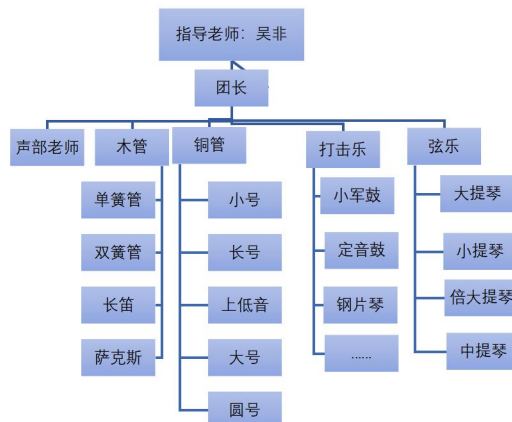

用音乐交流,在这青春的时代,传递歌声,传递梦想,传递未来。加入声乐队,你能学习到专业的声乐知识,感受到浓郁的音乐氛围,更能获得登台表演的机会,向更多人的展示自己的风采,收获掌声和自信

学生艺术团声乐音乐,喜欢唱歌队伍。各位队员集中于流行,美声乐队主要负责歌唱类部分,为的合唱,联唱,们因歌唱相识,

咨询群

云南农业大学大学生艺术团官方 QQ 公众号

云南农业大学交响乐团简介

一、乐团简介

云南农业大学交响乐团成立于2014年11月，是在学校领导的大力支持及校团委领导不断努力下建立起来的学生高雅艺术学习实践平台。乐团制度齐全、配置规范，由以下十一个声部组成：长笛，双簧管，单簧管，萨克斯，圆号，上低音号，长号，小号，大号，以及由军鼓、定音鼓、钢片琴、架子鼓等打击乐器组成的打击乐声部和由小提琴、中提琴、大提琴、倍大提琴组成的弦乐声部。乐团由吴非老师担任指导老师及常任指挥，现有团员百余人，他们来自云南农业大学农工文理等不同专业，涵盖本、硕、博不同层次的学生，他们大多数都是从“0”开始学习器乐演奏及相关乐理知识。

云南农业大学交响乐团主要活动包括：乐器练习常规课、专业教师教学课、全团排练、演出(针对演出团)、以及各类团建活动。针对以上所有活动乐团根据校团委指导发放相应学分、综测及其他奖励。

乐团组成结构：

二、乐团成就

2015年，乐团被评为云南省唯一一支YAMAHA（雅马哈）示范乐团。

2016年，乐团被云南省教育厅评为大学生示范乐团；并参加了“高雅艺术进校园”活动，在云南大学，云南大学滇池学院，云南司法警官学院，云南师范大学商学院等高校举办的音乐会上进行表演。