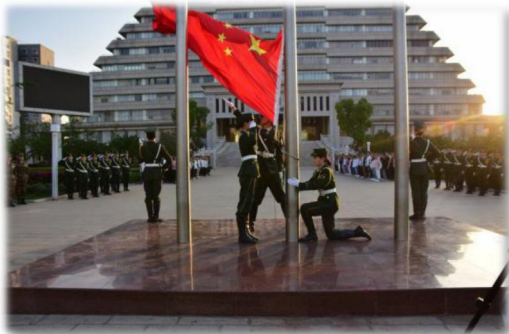

云南农业大学大学生学习实践延安精神小组微信公众号招新群

校延安第十一届招新群
群号：1140724016

扫一扫二维码，加入群聊。

云南农业大学国旗护卫队

云南农业大学国旗护卫队成立于 2008 年 3 月 17 日，至今已成立十二余年，本组织是由共青团云南农业大学委员会直接领导，并依附于兴龙社区武装部的准军事化组织。下设六个部门：文宣部、外联部、纪检

部、办公室、后勤部、作训部。自成立以来，国旗护卫队以“心系国旗、乐于奉献、严守纪律、率先垂范”为行动指南。时刻履行“护我国旗，壮我国威”的神圣使命。谨记“厚德博学、明理尚农、护卫国旗、不辱使命”的国旗护卫队队训。将爱国爱旗爱校融入日常生活中，是校文明建设的突击队，志愿服务的主力军。